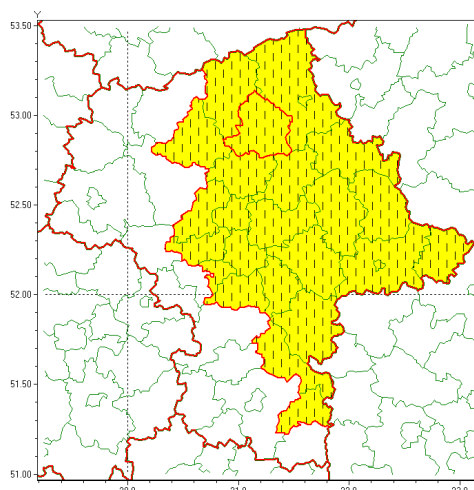

Zasięg ostrzeżenia w województwie

Burze z gradem

Zmiana ostrzeżenia meteorologicznego Nr 80 wydanego o godz. 07:12 dnia 28.07.2021

Nazwa biura	IMGW-PIB Centralne Biuro Prognoz Meteorologicznych - Wydział w Warszawie
Zjawisko/stopień zagrożenia	Burze z gradem/ 1
Obszar	województwo mazowieckie powiat makowski
Ważność	od godz. 14:00 dnia 28.07.2021 do godz. 02:00 dnia 29.07.2021
Przebieg	Prognozowane są burze, którym miejscami będą towarzyszyć opady deszczu od 20 mm do 30 mm, lokalnie do 40 mm oraz porywy wiatru do 100 km/h. Miejscami grad.
Prawdopodobieństwo wystąpienia zjawiska(%)	80%
Uwagi	Zmiana dotyczy podwyższenia stopnia ostrzeżenia. Ostrzeżenie może być aktualizowane.
Dyrektor synoptyk IMGW-PIB	Katarzyna Cisiłowska
Godzina i data wydania	godz. 11:59 dnia 28.07.2021
SMS	IMGW-PIB OSTRZEŻA: BURZE Z GRADEM/1 mazowieckie/makowski od 14:00/28.07 do 02:00/29.07.2021 deszcz 40 mm, grad, porywy 100 km/h.