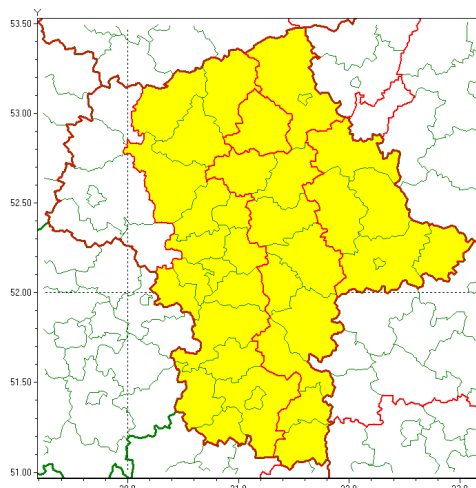

email: meteo.warszawa@imgw.pl

www: www.imgw.pl

Zasięg ostrzeżenia w województwie

Zawieje/zamiecie śnieżne

Ostrzeżenie meteorologiczne Nr 15

Nazwa biura	IMGW-PIB Centralne Biuro Prognoz Meteorologicznych - Wydział w Warszawie
Zjawisko/stopień zagrożenia	Zawieje/zamiecie śnieżne/ 1
Obszar	województwo mazowieckie powiat makowski
Ważność	od godz. 23:00 dnia 25.01.2021 do godz. 23:00 dnia 26.01.2021
Przebieg	Przewiduje się zawieje i zamiecie śnieżne spowodowane przez północno-zachodni i zachodni wiatr o średniej prędkości od 20 km/h do 35 km/h, w porywach do 60 km/h oraz okresami opadów śniegu.
Prawdopodobieństwo wystąpienia zjawiska(%)	80%
Uwagi	Brak.
Dyrektor synoptyk IMGW-PIB	Michał Folwarski
Godzina i data wydania	godz. 14:02 dnia 25.01.2021
SMS	IMGW-PIB OSTRZEŻENIE: ZAMIEĆ ŚNIEŻNA/1 mazowieckie/makowski od 23:00/25.01 do 23:00/26.01.2021 wiatr do 35 km/h, porywy do 60 km/h.